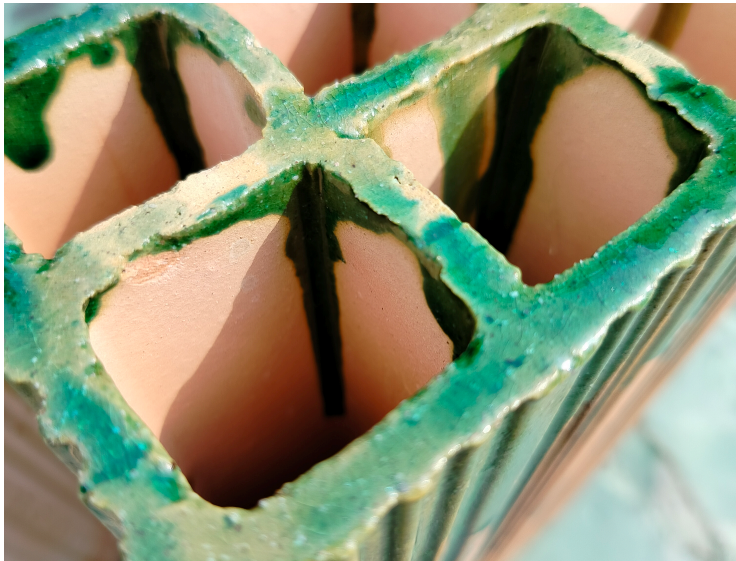

Vasi Bricks
Serie numerata