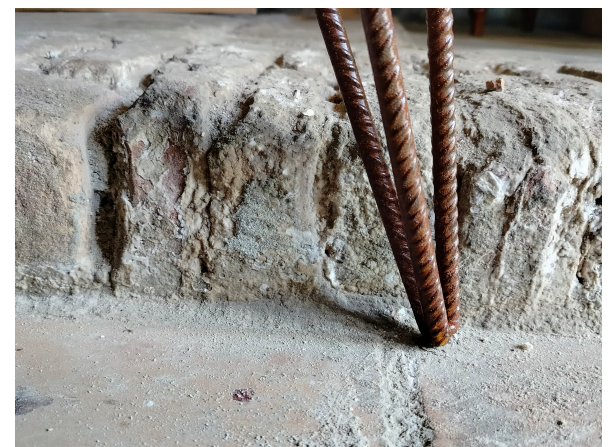

Valerio Saltarelli Savi
Orticola 2026

Arredi e decorazioni esclusive per l'Outdoor

Tavolino serie 325
(cemento, ossidi),
Finitura gloss o opaca

Serie Aetherna 325

Cemento e ossidi

Versatili e
personalizzabili.

Struttura in metallo in
stile industrial

**

Fontanelle complete per l'installazione, timpani e decorazioni anche su misura da inserire in fontane e strutture già presenti

Tavolini scultorei in
pietre e ferro, con o senza
piccole nature morte a
tema vegetale o animale.